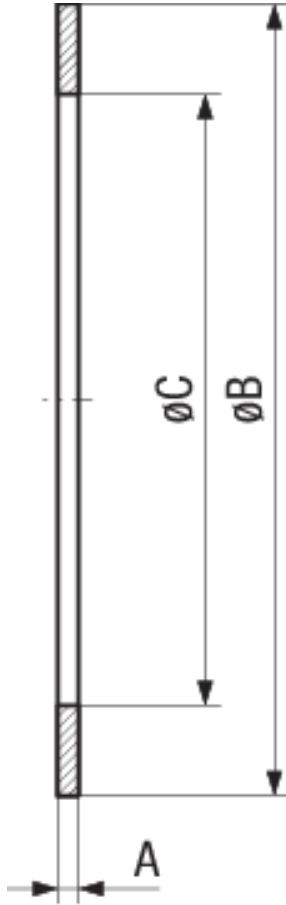

INFORMACIÓN DEL PEDIDO

Tipo	DN 16 CF	DN 40 CF	DN 63 CF	DN 100 CF	DN 160 CF	DN 200 CF
Copper Gasket silv. plat. DN 40 CF;10 p		213-462				
Copper seal silver plat. DN 100 CF; 10pc				213-464		
Copper seal silver plat. DN 16 CF; 10 pc	213-461					
Copper seal silver plat. DN 160 CF; 5pcs					213-465	
Copper seal silver plat. DN 200 CF, 5pcs						213-466
Copper seal silver plat. DN 250 CF; 5 pc						
Copper seal silver plat. DN 63 CF; 10 pc			213-463			

ESPECIFICACIONES

Tipo	DN 16 CF	DN 40 CF	DN 63 CF	DN 100 CF	DN 160 CF	DN 200 CF
Dimensión A	2.1	2.1	2.1	2.1	2.1	2.1
Dimensión B	21.3	48.1	82.4	120.5	171.3	222.1
Dimensión C	16.2	39	63.6	101.8	152.6	203.4
Set de:	10 pcs.	10 pcs.	10 pcs.	10 pcs.	5 pcs.	5 pcs.
Material:	Copper OFHC -/2.0040	Copper OFHC -/2.0040	Copper OFHC -/2.0040	Copper OFHC -/2.0040	Copper OFHC -/2.0040	Copper OFHC -/2.0040
*	Double silver plated	Double silver plated	Double silver plated	Double silver plated	Double silver plated	Double silver plated

DN 250 CF

213-467

ESPECIFICACIONES

Tipo	DN 250 CF
Dimensión A	2.1
Dimensión B	272.9
Dimensión C	254.2
Set de:	5 pcs.
Material:	Copper OFHC -/2.0040
*	Double silver plated

DIMENSIONES

www.inficon.com reachus@inficon.com