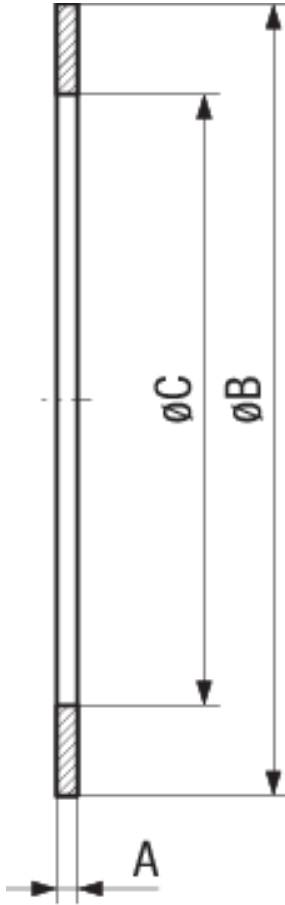

DIMENSIONES

---

www.inficon.com   reachus@inficon.com

Debido a nuestro programa continuo de mejoras en los productos, las especificaciones están sujetas a modificaciones sin previo aviso. RateWatcher es una marca comercial de INFICON. El resto de marcas comerciales son propiedad de sus respectivos propietarios.

(2014-09)   © 2014 INFICON